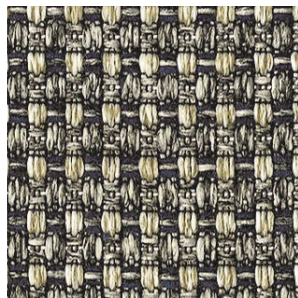

ハウゼン ポリエステル100%

AAランク

HaGRG  
グレージュ

HaG  
グリーン

HaNV  
ネイビー

ニトラAC ポリエステル100% [aquaclean<sup>o</sup>](#)

AAランク

UP5521

UP5525

UP5523

UP5535

アマラルAC ポリエステル96% 綿4% [aquaclean<sup>o</sup>](#)

AAランク

UP5573

UP5574

UP5587