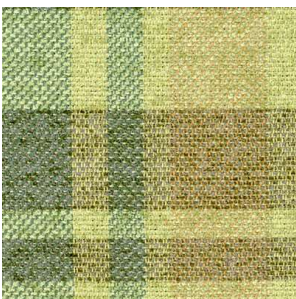

**カノア** ポリエステル100%

Aランク

KMS  
ミモザ

KLR  
ローリエ

KGRG  
グレージュ

KMR  
マルーン

**ホルム** アクリル42% ポリエステル39% コットン19%

Aランク

HoG  
ホルムグリーン

HoSEP  
ホルムセピア

HoGR  
ホルムグレー

HoCGR  
ホルムチャコールグレー

**ソレイユ** ポリエステル 100%

Aランク

SBE  
ベージュ

SNV  
ネイビー

SGR  
グレー

SLB  
ライトブルー

**ガルボ** ポリエステル 100%

Aランク

GaG  
ガルボグリーン

GaDBR  
ガルボダークブラウン

GaAQ  
ガルボアクア

GaTR  
ガルボタータンレッド

モントレー コットン39.5% ポリエステル39.5% レーヨン18% 麻3%

Aランク

MSGR  
シルバーグレー

MLBR  
ライトブラウン

MBR  
ブラウン

Trad アクリル70% ウール30%

Aランク

TR2002  
トラッド2002