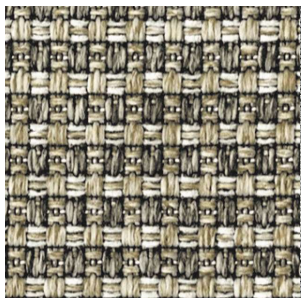

TR2004  
トラッド2004

TR2015  
トラッド2015

NC アクリル70% ウール30%

Aランク

NC126  
エヌシー-126

NC129  
エヌシー-129

NC014  
エヌシー-014

NC032  
エヌシー-032

NC122  
エヌシー-122

NC027  
エヌシー-027

MI821  
ミナモ821

MI822  
ミナモ822

MI826  
ミナモ826

MI827  
ミナモ827

MI823  
ミナモ823

MI825  
ミナモ825

ハウゼン ポリエステル100%

AAランク

HaGRG  
グレージュ

HaG  
グリーン

HaNV  
ネイビー

ニトラAC ポリエステル100% [aquaclean<sup>o</sup>](#)

AAランク

UP5521